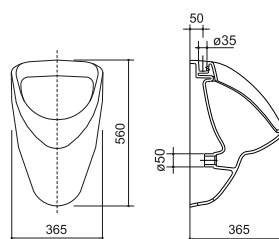

MERINO

Pisoar merino, admisie externă

DIMENSIUNI

Lungime	365 mm
Lățime	365 mm
Înălțime	560 mm

CULORI ȘI FINISAJE

00 White

PRE (FĂRĂ TVA) (FĂRĂ TVA)

510,00 LEI

SCHIȚE TEHNICE

CARACTERISTICI

Diametru admisie (mm): 35

Pozitie admisie apă: Verticală la exterior